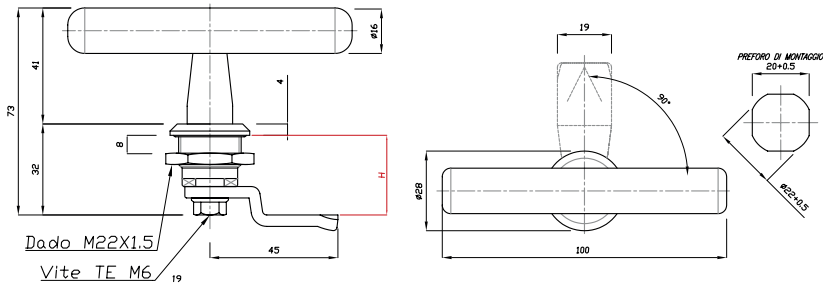

## Chiusure Inox

**Caratteristiche: Chiusura con Maniglia Inox IP67**

**Features: Closure with IP67 stainless steel handle**

<b>CODICE - CODE</b>	<b>H</b>	<b>Descrizione - Description</b>
70070/T	18	CHIUSURA 1/4 DI GIRO D28 H18 - IP67 lucida
70070/T/S	18	CHIUSURA 1/4 DI GIRO D28 H18 - IP67 scotch brite
70071/T	20	CHIUSURA 1/4 DI GIRO D28 H20 - IP67 lucida
70071/T/S	20	CHIUSURA 1/4 DI GIRO D28 H20 - IP67 scotch brite
70072/T	22	CHIUSURA 1/4 DI GIRO D28 H22 - IP67 lucida
70072/T/S	22	CHIUSURA 1/4 DI GIRO D28 H22 - IP67 scotch brite
70073/T	24	CHIUSURA 1/4 DI GIRO D28 H24 - IP67 lucida
70073/T/S	24	CHIUSURA 1/4 DI GIRO D28 H24 - IP67 scotch brite
70074/T	26	CHIUSURA 1/4 DI GIRO D28 H26 - IP67 lucida
70074/T/S	26	CHIUSURA 1/4 DI GIRO D28 H26 - IP67 scotch brite
70075/T	28	CHIUSURA 1/4 DI GIRO D28 H28 - IP67 lucida
70075/T/S	28	CHIUSURA 1/4 DI GIRO D28 H28 - IP67 scotch brite