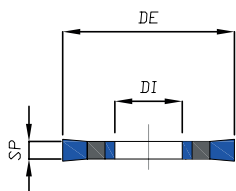

## Rondelle 3-A in epdm blu

**Caratteristiche: RONDELLE VULCANIZZATE IN EPDM BLU CERTIFICATO**

**Features: VULCANIZED WASHER CERTIFIED FOR FOOD INDUSTRY**

CODICE STANDARD STANDARD CODE	DESCRIZIONE - DESCRIPTION	DIMENSIONI PRINCIPALI MAIN DIMENSIONS			
		DE	DI	SP	BOX
GRV104/3A	RONDELLA AISI 316 VULCANIZZATA EPDM BLU Ø10xM4 SP1,5	10	4	1,5	50
GRV105/3A	RONDELLA AISI 316 VULCANIZZATA EPDM BLU Ø10xM5 SP1,5	10	5	1,5	50
GRV156/3A	RONDELLA AISI 316 VULCANIZZATA EPDM BLU Ø15xM6 SP2	15	6	2	50
GRV208/3A	RONDELLA AISI 316 VULCANIZZATA EPDM BLU Ø20xM8 SP2	20	8	2	50

Materiale:

Guarnizione vulcanizzata EPDM BLU + Inox 316

Vulcanized gasket blue EPDM + stainless steel 1.4401