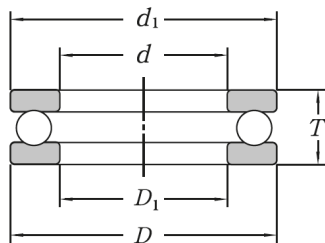

MOVET® Extrem Flanschlager

Rostfrei, anwendungsoptimiert und individuell.

Axiallager

Tabelle der Hauptdimensionen

Abmessungen in mm					Produktcode
d	D	T	d1	D1	
10	24	9	24	11	51100
	26	11	26	12	51200
12	26	9	26	13	51101
	28	11	28	14	51202
15	28	9	28	16	51102
	32	12	32	17	51202
17	30	9	30	18	51103
	35	12	35	19	51203
20	35	10	35	21	51104
	40	14	40	22	51204
25	42	11	42	26	51105
	47	15	47	27	51205
	52	18	52	27	51305
30	47	11	47	32	51106
	52	16	52	32	51206
	60	21	60	32	51306

Abmessungen in mm					Produktcode
d	D	T	d1	D1	
35	52	12	52	37	51107
	62	18	62	37	51207
40	68	24	68	37	51307
	60	13	60	42	51108
	68	19	68	42	51208
45	78	26	78	42	51308
	65	14	65	47	51109
	73	20	73	47	51209
50	85	28	85	47	51309
	70	14	70	52	51110
	78	22	78	52	51210
	95	31	95	52	51310