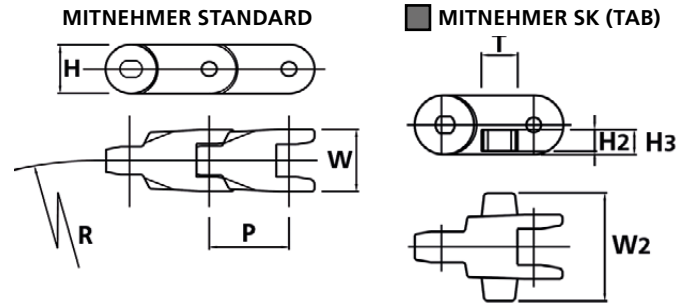

**KETTEN** MULTIFLEX LINEAR

**SERIE 2000**

TYP-NR.	FARBE	H	W	W2	P	R	MAX LOAD (kN)	KG/MTR.	MATERIAL
802000A	● grau	32,50	41,00		50,80	500	6,00	1,70	POM
802000AS	● orange	32,50	41,00		50,80	500	5,50	1,70	POM + Silikon
802000PGLG	● hellgrau	32,50	41,00		50,80	500	3,50	1,40	PP + Glas
802000PGR	● rot	32,50	41,00		50,80	500	3,50	1,40	PP + Glas
802000PGS	● schwarz	32,50	41,00		50,80	500	3,50	1,40	PP + Glas
802000PGLGSF	● hellgrau	32,50	41,00		50,80	500	3,50	1,40	PP + Glas
802000PGSSF	● schwarz	32,50	41,00		50,80	500	3,50	1,40	PP + Glas

**SERIE 2500**

802500A	● grau	40,00	46,00		63,50	550	8,50	2,20	POM
802500ARTS	● grau	40,00	46,00		63,50	550	8,50	2,20	POM
■ 802500ASK	● schwarz	40,00	46,00	74,50	63,50	550	8,50	2,35	POM
■ 802500ASKKR	● schwarz	40,00	46,00	74,50	63,50	550	8,50	2,35	POM
802500AS	● orange	40,00	46,00		63,50	550	8,00	2,20	POM + Silikon
■ 802500ASSK	● orange	40,00	46,00	74,50	63,50	550	8,00	2,35	POM + Silikon
■ 802500ASSKKR	● orange	40,00	46,00	74,50	63,50	550	8,00	2,35	POM + Silikon
802500PGLG	● hellgrau	40,00	46,00		63,50	550	4,50	1,90	PP + Glas
802500PGS	● schwarz	40,00	46,00		63,50	550	4,50	1,90	PP + Glas
802500NG	● grün	40,00	46,00		63,50	550	7,50	2,20	PBT
■ 802500NGSK	● grün	40,00	46,00	74,50	63,50	550	8,50	2,35	PBT
■ 802500NGSKKR	● grün	40,00	46,00	74,50	63,50	550	8,50	2,35	PBT

**SERIE 3000**

803000A	● grau	47,00	54,00		76,20	600	11,00	3,00	POM
803000AS	● orange	47,00	54,00		76,20	600	10,50	3,00	POM + Silikon
■ 803000ASSK	● orange	47,00	54,00	66,00	76,20	600	6,00	2,50	POM + Silikon
803000PGLG	● hellgrau	47,00	54,00		76,20	600	6,00	2,50	PP + Glas
803000PGS2	● schwarz	47,00	54,00		76,20	600	6,00	2,50	PP + Glas
803000PGSSF	● schwarz	47,00	54,00		76,20	600	10,50	2,50	PP + Glas