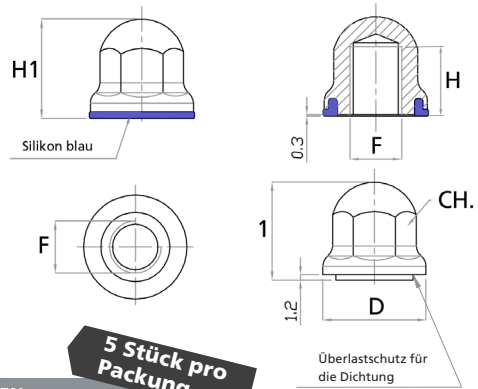

Hutmutter 3-A

5 Stück pro Packung

BESTELL-NR	TYP	ABMESSUNGEN				
		D	CH.	F	H	H1
4061408112685	458DDM3I/3A	15	ES.10	M3	8	12
4061408112692	458DDM4I/3A	15	ES.10	M4	8	12
4061408112708	458DDM5I/3A	19	ES.14	M5	12	17
4061408112715	458DDM6I/3A	19	ES.14	M6	12	17
4061408112722	458DDM8I/3A	25	ES.17	M8	15	23
4061408112739	458DDM10I/3A	25	ES.17	M10	15	23
4061408112012	458DDM12I/3A	25	ES.17	M12	15	23
4061408112746	458DDM14I/3A	31	ES.22	M14	20	28
4061408112753	458DDM16I/3A	31	ES.22	M16	20	28
4061408112760	458DDM20I/3A	36	ES.27	M20	25	34
4061408112777	458DDM24I/3A	43	ES.32	M24	30	40

Dichtungen/
Silikonringe 3-A

20 Stück pro Packung

Außendichtung

BESTELL-NR	TYP	ABMESSUNGEN						
		D1	D2	H1	H2	B	R1	R2
4061408114580	458GE157/3A	14,5	7,5	3	1	2	0,1	0,1
4061408114573	458GE1910/3A	18,5	10,5	3	1	2	0,1	0,1
4061408114566	458GE2418/3A	24	18	4	1,5	2	0,5	1
4061408114559	458GE3023/3A	30	23	4	1,5	2	0,5	1
4061408114542	458GE3527/3A	35	27	4,5	1,5	2,5	0,5	1,25
4061408114535	458GE4233/3A	42	33,5	4,5	1,5	2,5	0,5	1,25
4061408114528	458GE5040/3A	50	40,5	5	2	2,5	0,5	1,25

Innendichtung

BESTELL-NR	TYP	ABMESSUNGEN						
		D1	D2	H1	H2	B	R1	R2
4061408114511	458GI2216/3A	22	16	5	2,5	1,5	0,5	0,5
4061408114504	458GI2620/3A	26	20	5	2,5	1,5	0,5	0,5
4061408114498	458GI3024/3A	30	24	5,5	3	1,5	0,5	0,5
4061408114412	458GI3630/3A	36	30	5,5	3	1,5	0,5	0,5
4061408114481	458GI4236/3A	42	36	6	3	1,5	0,5	0,5