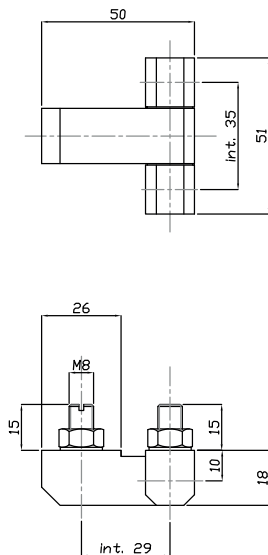

CODICE - CODE	descrizione - description
60044	CERNIERE PER PORTELLI 40X45

CODICE - CODE	descrizione - description
60046	CERNIERE PER PORTELLI 51x50

• Materiale: acciaio inox AISI 303
Finitura: Sabbiata

• Material: stainless steel 1.4305
Finish: Sandblasted