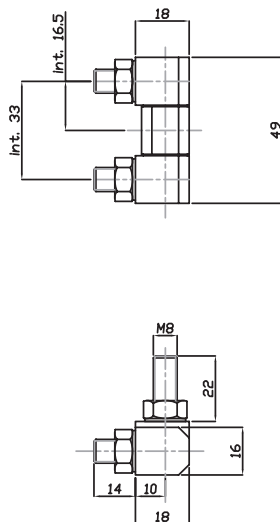

CODICE - CODE	descrizione - description
60040	CERNIERE PER PORTELLI 39x13,5

CODICE - CODE	descrizione - description
60042	CERNIERE PER PORTELLI 49x18

- Materiale: acciaio inox AISI 303  
Finitura: Sabbiata
- Material: stainless steel 1.4305  
Finish: Sandblasted