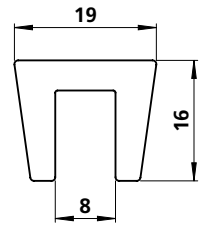

Material	Farbe	Bestell-Nr.	TYP
PE 1000	weiß / natur	4061408088232	496019168