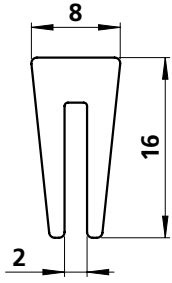

U-PROFILE

Material	Farbe	Bestell-Nr.	TYP
PE 1000	weiß / natur	4061408088188	49608162

Material	Farbe	Bestell-Nr.	TYP
PE 1000	weiß / natur	4061408088171	496011165

Material	Farbe	Bestell-Nr.	TYP
PE 1000	weiß / natur	4061408084364	4960101206

Material	Farbe	Bestell-Nr.	TYP
PE 1000	weiß / natur	4061408084036	4960522640

Material	Farbe	Bestell-Nr.	TYP
PE 1000	weiß / natur	4061408088195	4960722660

W	D	H	I	Material	Farbe	Bestell-Nr.	TYP
41	31	9	4	PE 1000	grün	4061408088157	4960P20265
41	31	7	3			4061408088164	4960P20267