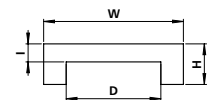

Material	Farbe	Bestell-Nr.	TYP
PE 1000	weiß / natur	4061408027125	4960161610

Material	Farbe	Bestell-Nr.	TYP
PE 1000	weiß / natur	4061408088225	496019165

Material	Farbe	Bestell-Nr.	TYP
PE 1000	weiß / natur	4061408088232	496019168

Material	Farbe	Bestell-Nr.	TYP
PE 1000	weiß / natur	4061408084036	4960522640

Material	Farbe	Bestell-Nr.	TYP
PE 1000	weiß / natur	4061408088195	4960722660

W	D	H	I	Material	Farbe	Bestell-Nr.	TYP
41	31	9	4	PE 1000	grün	4061408088157	4960P20265
41	31	7	3			4061408088164	4960P20267