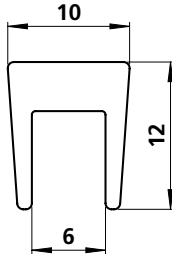

U-PROFILE

Material	Farbe	Bestell-Nr.	TYP
PE 1000	weiß / natur	4061408088188	49608162

Material	Farbe	Bestell-Nr.	TYP
PE 1000	weiß / natur	4061408088171	496011165

Material	Farbe	Bestell-Nr.	TYP
PE 1000	weiß / natur	4061408084364	4960101206