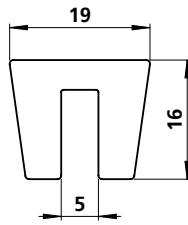

Material	Farbe	Bestell-Nr.	TYP
PE 1000	weiß / natur	4061408088225	496019165