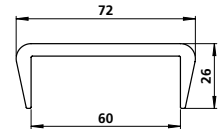

Material	Farbe	Bestell-Nr.	TYP
PE 1000	weiß / natur	4061408088195	4960722660