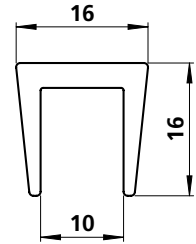

U-PROFILE

Material	Farbe	Bestell-Nr.	TYP
PE 1000	weiß / natur	4061408088188	49608162

Material	Farbe	Bestell-Nr.	TYP
PE 1000	weiß / natur	4061408088171	496011165

Material	Farbe	Bestell-Nr.	TYP
PE 1000	weiß / natur	4061408084364	4960101206