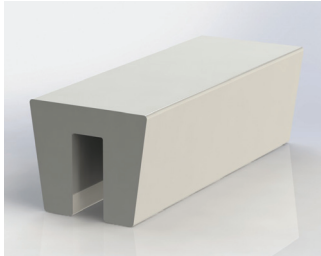

U-PROFILE

Material	Farbe	Bestell-Nr.	TYP
PE 1000	weiß / natur	4061408088188	49608162

Material	Farbe	Bestell-Nr.	TYP
PE 1000	weiß / natur	4061408088171	496011165

Material	Farbe	Bestell-Nr.	TYP
PE 1000	weiß / natur	4061408084364	4960101206

Material	Farbe	Bestell-Nr.	TYP
PE 1000	weiß / natur	4061408027125	4960161610

Material	Farbe	Bestell-Nr.	TYP
PE 1000	weiß / natur	4061408088225	496019165

Material	Farbe	Bestell-Nr.	TYP
PE 1000	weiß / natur	4061408088232	496019168