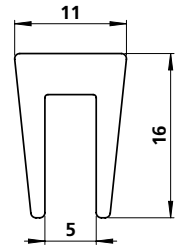

U-PROFILE

Material	Farbe	Bestell-Nr.	TYP
PE 1000	weiß / natur	4061408088188	49608162

Material	Farbe	Bestell-Nr.	TYP
PE 1000	weiß / natur	4061408088171	496011165

Material	Farbe	Bestell-Nr.	TYP
PE 1000	weiß / natur	4061408084364	4960101206

Material	Farbe	Bestell-Nr.	TYP
PE 1000	weiß / natur	4061408084036	4960522640

Material	Farbe	Bestell-Nr.	TYP
PE 1000	weiß / natur	4061408088195	4960722660

W	D	H	I	Material	Farbe	Bestell-Nr.	TYP
41	31	9	4	PE 1000	grün	4061408088157	4960P20265
41	31	7	3			4061408088164	4960P20267