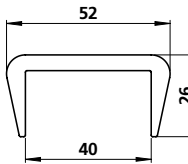

Material	Farbe	Bestell-Nr.	TYP
PE 1000	weiß / natur	4061408084036	4960522640