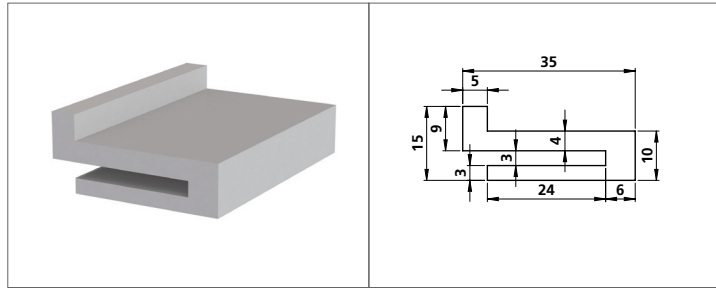

GLEITLEISTEN

MOVET® Gleitleiste Superfinish

Typ L, gerade, 15 x 35 x 2500 mm,
Aufstecknut 3,0 mm + 0,2

Material	Farbe	Bestell-Nr.	TYP
PE 1000	weiß / natur	4061408094523	4960L1535
PE 1000	blau	4061408094455	4961L1535

MOVET® Gleitleiste Superfinish

Typ MBL, gerade, mit Bohrungen alle 500 mm,
30 x 39 x 2500 mm, L-Seitenführung

Material	Farbe	Bestell-Nr.	TYP
PE 1000	weiß / natur	4061408031344	4960MBL3039
PE 1000	blau	4061408094479	4961MBL3039

MOVET® Gleitleiste Superfinish

Typ MN mit Nut 3 x 17, 25 x 20 x 2000 mm,
Aufstecknut 3,0 mm + 0,2

Material	Farbe	Bestell-Nr.	TYP
PE 1000	weiß / natur	4061408007813	4960MN2520
PE 1000	blau	4061408094394	4961MN2520

MOVET® Gleitleiste Superfinish

Typ RT, Kurve, S25 ohne Haken,
29 x 29 x 2500 mm, Aufstecknut 3,5 mm + 0,3

Material	Farbe	Bestell-Nr.	TYP
PE 1000	weiß / natur	4061408007318	4960RT2929
PE 1000	blau	4061408094431	4961RT2929