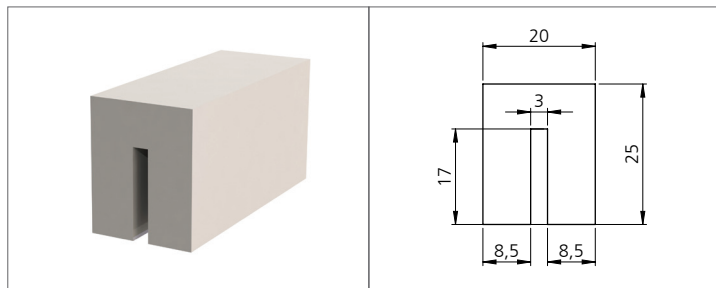

GLEITLEISTEN

MOVET® Gleitleiste Superfinish

Typ L, gerade, 15 x 35 x 2500 mm,
Aufstecknut 3,0 mm + 0,2

Material	Farbe	Bestell-Nr.	TYP
PE 1000	weiß / natur	4061408094523	4960L1535
PE 1000	blau	4061408094455	4961L1535

MOVET® Gleitleiste Superfinish

Typ MBL, gerade, mit Bohrungen alle 500 mm,
30 x 39 x 2500 mm, L-Seitenführung

Material	Farbe	Bestell-Nr.	TYP
PE 1000	weiß / natur	4061408031344	4960MBL3039
PE 1000	blau	4061408094479	4961MBL3039

MOVET® Gleitleiste Superfinish

Typ MN mit Nut 3 x 17, 25 x 20 x 2000 mm,
Aufstecknut 3,0 mm + 0,2

Material	Farbe	Bestell-Nr.	TYP
PE 1000	weiß / natur	4061408007813	4960MN2520
PE 1000	blau	4061408094394	4961MN2520

MOVET® Gleitleiste Superfinish

Typ RT, Kurve, S25 ohne Haken,
29 x 29 x 2500 mm, Aufstecknut 3,5 mm + 0,3

Material	Farbe	Bestell-Nr.	TYP
PE 1000	weiß / natur	4061408007318	4960RT2929
PE 1000	blau	4061408094431	4961RT2929