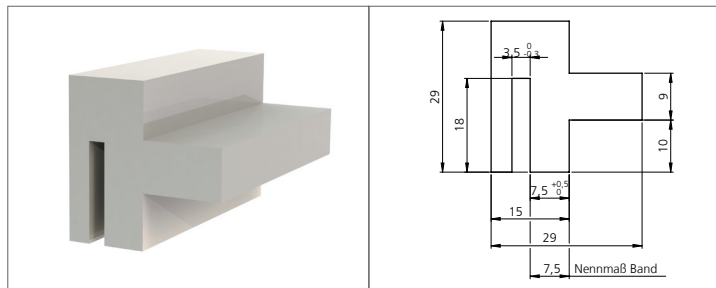

MOVET® Gleitleiste Superfinish

Typ MBL, gerade, mit Bohrungen alle 500 mm,
30 x 39 x 2500 mm, L-Seitenführung

Material	Farbe	Bestell-Nr.	TYP
PE 1000	weiß / natur	4061408031344	4960MBL3039
PE 1000	blau	4061408094479	4961MBL3039

MOVET® Gleitleiste Superfinish

Typ MN mit Nut 3 x 17, 25 x 20 x 2000 mm,
Aufstecknut 3,0 mm + 0,2

Material	Farbe	Bestell-Nr.	TYP
PE 1000	weiß / natur	4061408007813	4960MN2520
PE 1000	blau	4061408094394	4961MN2520

MOVET® Gleitleiste Superfinish

Typ RT, Kurve, S25 ohne Haken,
29 x 29 x 2500 mm, Aufstecknut 3,5 mm + 0,3

Material	Farbe	Bestell-Nr.	TYP
PE 1000	weiß / natur	4061408007318	4960RT2929
PE 1000	blau	4061408094431	4961RT2929

MOVET® Gleitleiste Superfinish

Typ RH, Kurve, S25 mit Haken,
25 x 25 x 2500 mm, Aufstecknut 3,5 mm + 0,3

Material	Farbe	Bestell-Nr.	TYP
PE 1000	weiß / natur	4061408007691	4960RH2525
PE 1000	blau	4061408094462	4961RH2525