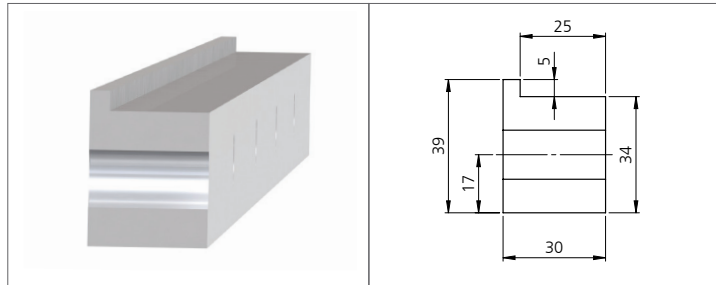

GLEITLEISTEN

MOVET® Gleitleiste Superfinish

Typ L, gerade, 15 x 35 x 2500 mm,
Aufstecknut 3,0 mm + 0,2

Material	Farbe	Bestell-Nr.	TYP
PE 1000	weiß / natur	4061408094523	4960L1535
PE 1000	blau	4061408094455	4961L1535

MOVET® Gleitleiste Superfinish

Typ MBL, gerade, mit Bohrungen alle 500 mm,
30 x 39 x 2500 mm, L-Seitenführung

Material	Farbe	Bestell-Nr.	TYP
PE 1000	weiß / natur	4061408031344	4960MBL3039
PE 1000	blau	4061408094479	4961MBL3039

MOVET® Gleitleiste Superfinish

Typ MN mit Nut 3 x 17, 25 x 20 x 2000 mm,
Aufstecknut 3,0 mm + 0,2

Material	Farbe	Bestell-Nr.	TYP
PE 1000	weiß / natur	4061408007813	4960MN2520
PE 1000	blau	4061408094394	4961MN2520

MOVET® Gleitleiste Superfinish

Typ RT, Kurve, S25 ohne Haken,
29 x 29 x 2500 mm, Aufstecknut 3,5 mm + 0,3

Material	Farbe	Bestell-Nr.	TYP
PE 1000	weiß / natur	4061408007318	4960RT2929
PE 1000	blau	4061408094431	4961RT2929